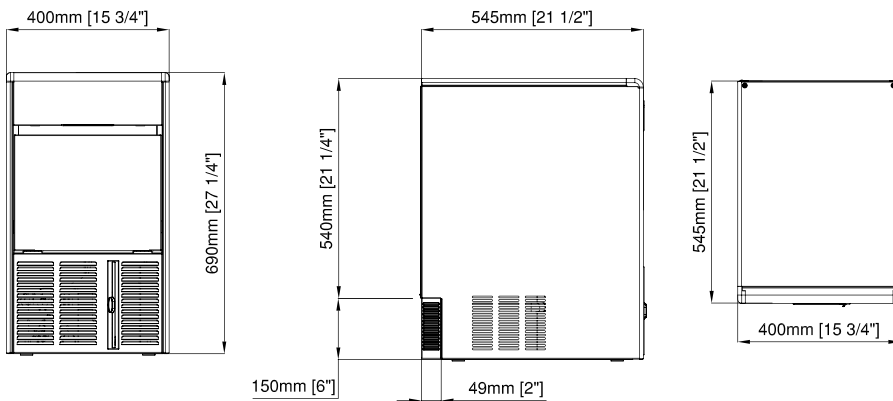

**EISWÜRFEL Tagesproduktion**

Abhängig von der Lufttemperatur und von der Temperatur des zugeführten Wassers

**Luftgekühlte Version**

Lufttemp. °C	Wassertemperatur			
	32°	21°	15°	10°
°F	90°	70°	60°	50°
10°	<b>21</b>	<b>23</b>	<b>24</b>	<b>25</b>
50°	46	51	53	55
21°	<b>17</b>	<b>19</b>	<b>20</b>	<b>21</b>
70°	37	42	44	46
32°	<b>13</b>	<b>14</b>	<b>15</b>	<b>16</b>
90°	29	31	33	35
38°	<b>11</b>	<b>12</b>	<b>12</b>	<b>13</b>
100°	24	26	26	29

**Zusatzausstattung:**  
4 höhenverstellbare FüÙe  
Ø50mm H100-120 mm

- (A)** OPTIONAL: Kühlwasseranschluss für wassergekühlte Version - 3/4" gas
- (B)** Elektrische Kabelführung
- (C)** Tauwasserabfluss - Ø 20 mm
- (D)** Kühlwasserabfluss - Ø 20 mm
- (E)** Trinkwasseranschluss - 3/4" gas

**BEDIENFELD**

**KAPAZITÄT RESERVEBEHÄLTEN**

10 kg - 22 lbs  
588 Stück

**ABMESSUNGEN**

BxTxH (mm)  
400 x 545 x 690

**EISWÜRFEL TYP**

**BETRIEBSBEDINGUNGEN**

	
220-240V / 1 / 50Hz	R134a GWP=1430
<b>MIN</b>	<b>MAX</b>
10°C (50°F)	40°C (104°F)
5°C (41°F)	35°C (95°F)
- 10 %	+ 10 %
1 BAR (14 PSI)	5 BAR (70 PSI)