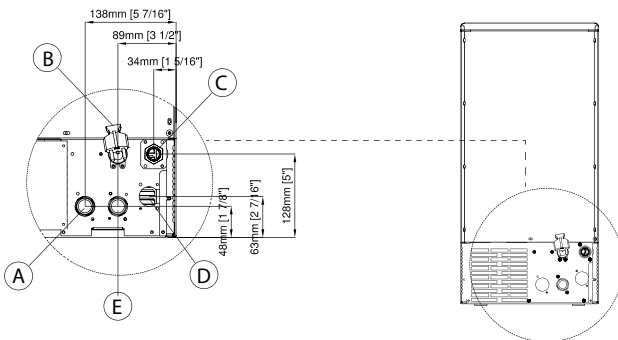

**Technische Daten - Spezifikationen**

											
	cond	comp. W	ABS. W	Fuse	Kwh/100Kg	l / h	kg	Lbs	kg	Lbs	Ton CO2 equiv.
<b>HK25 A</b>		475	265	10	31.7	2.28	33	73	39	86	0.26
<b>HK25 W</b>		475	220	10	19.1	17.7	32	71	38	84	0.24

**EISWÜRFEL Tagesproduktion**

Abhängig von der Lufttemperatur und von der Temperatur des zugeführten Wassers

**Luftgekühlte Version**

Lufttemp. °C	Wassertemperatur			
	32°	21°	15°	10°
°F	90°	70°	60°	50°
10°	<b>21</b>	<b>23</b>	<b>24</b>	<b>25</b>
50°	46	51	53	55
21°	<b>17</b>	<b>19</b>	<b>20</b>	<b>21</b>
70°	37	42	44	46
32°	<b>13</b>	<b>14</b>	<b>15</b>	<b>16</b>
90°	29	31	33	35
38°	<b>11</b>	<b>12</b>	<b>12</b>	<b>13</b>
100°	24	26	26	29

**Zusatzausstattung:**  
4 höhenverstellbare FüÙe  
Ø50mm H100-120 mm

- (A)** OPTIONAL: Kühlwasseranschluss für wassergekühlte Version - 3/4" gas
- (B)** Elektrische Kabelführung
- (C)** Tauwasserabfluss - Ø 20 mm
- (D)** Kühlwasserabfluss - Ø 20 mm
- (E)** Trinkwasseranschluss - 3/4" gas

**BEDIENFELD**

**KAPAZITÄT RESERVEBEHÄLTEN**

10 kg - 22 lbs  
588 Stück

**ABMESSUNGEN**

BxTxH (mm)  
400 x 545 x 690

**EISWÜRFEL TYP**

**BETRIEBSBEDINGUNGEN**

	
220-240V / 1 / 50Hz	R134a GWP=1430
<b>MIN</b>	<b>MAX</b>
10°C (50°F)	40°C (104°F)
5°C (41°F)	35°C (95°F)
- 10 %	+ 10 %
1 BAR (14 PSI)	5 BAR (70 PSI)