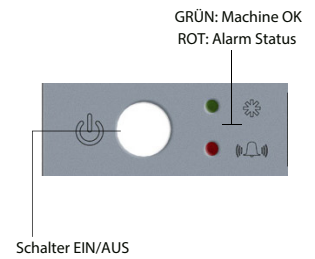

BEDIENFELD

KAPAZITÄT RESERVEBEHÄLTEN

10 kg - 22 lbs
588 Stück

ABMESSUNGEN

BxTxH (mm)
400 x 545 x 690