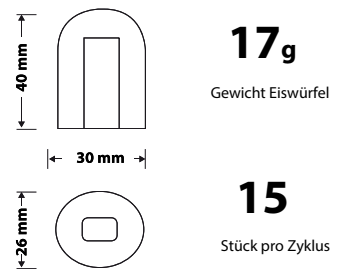

**Zusatzausstattung:**  
4 höhenverstellbare FüÙe  
Ø50mm H100-120 mm

- (A)** OPTIONAL: Kühlwasseranschluss für wassergekühlte Version - 3/4" gas
- (B)** Elektrische Kabelführung
- (C)** Tauwasserabfluss - Ø 20 mm
- (D)** Kühlwasserabfluss - Ø 20 mm
- (E)** Trinkwasseranschluss - 3/4" gas

**BEDIENFELD**

**KAPAZITÄT RESERVEBEHÄLTEN**

10 kg - 22 lbs  
588 Stück

**ABMESSUNGEN**

BxTxH (mm)  
400 x 545 x 690

**EISWÜRFEL TYP**

**BETRIEBSBEDINGUNGEN**

	
220-240V / 1 / 50Hz	R134a GWP=1430
<b>MIN</b>	<b>MAX</b>
10°C (50°F)	40°C (104°F)
5°C (41°F)	35°C (95°F)
- 10 %	+ 10 %
1 BAR (14 PSI)	5 BAR (70 PSI)