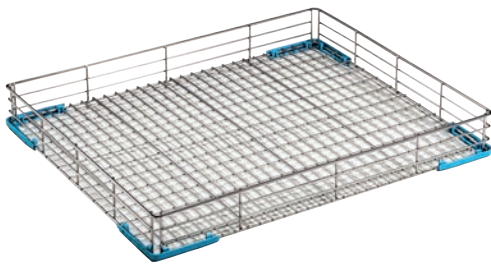

Anschlüsse auf der Rückseite

Zubehör

4-teiliges Korb + Zubehörset:

1 x Universalkorb

1 x Besteckkorb

1 x Tablettständer

1 x Edelstahlgitter