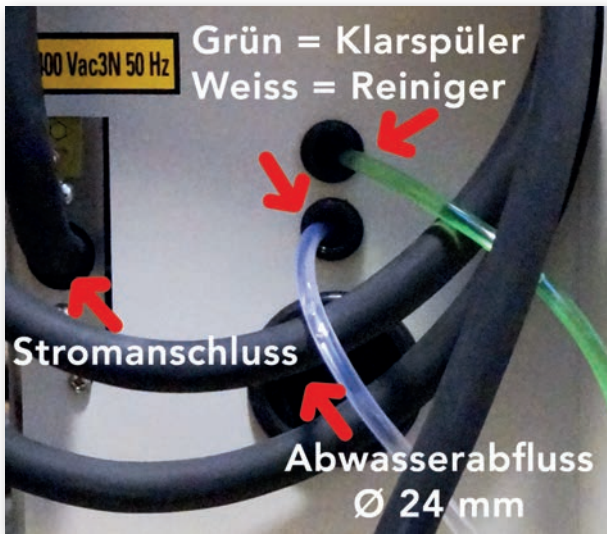

Anschlüsse auf der Rückseite