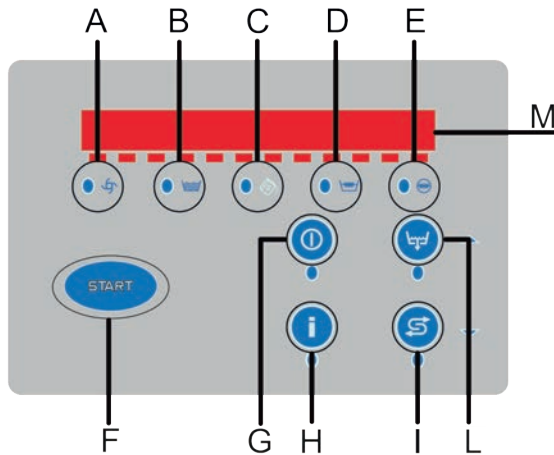

LED-Bedienelektronik

- A) Kontrollleuchte Zyklus
- B) Kontrollleuchte Tank gefüllt
- C) Nicht in Gebrauch
- D) Kontrollleuchte Tank heizt
- E) Kontrollleuchte Boiler heizt
- F) Schalter Zyklusstart/Programmierung
- G) Schalter Einschaltung/Ausschaltung/Programmierung
- H) Informationen (Temperatur/Softwareversion)
- I) Schalter Regeneration (optional)/Verminderung
- L) Schalter Ablaufpumpe (optional)/Erhöhung
- M) Display