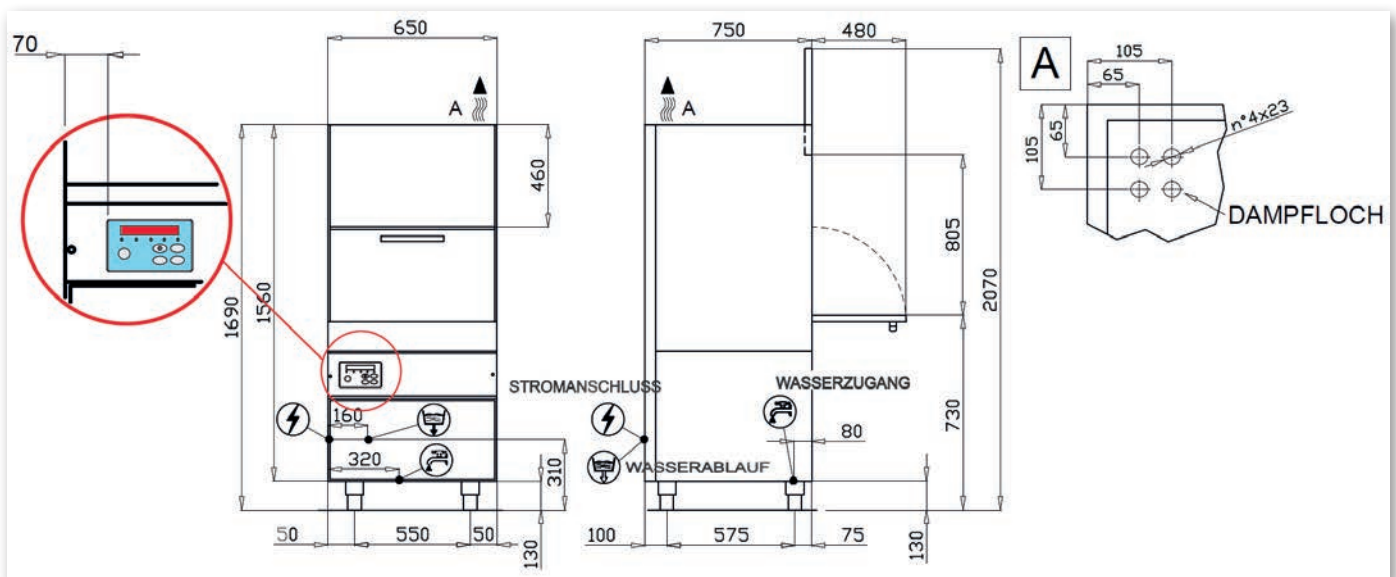

Breite:	650 mm
Tiefe:	750 mm
Höhe:	1690 (2070) mm
Anschluss:	400V/3/50Hz/8,2kW
Wasserverbr./Spülgang:	4,7 Liter
Tankinhalt:	35 Liter
Boilerinhalt:	10 Liter
Korbgröße:	665 x 550 mm
max. Einschubhöhe:	805 mm
Körbe pro Stunde:	6 bis 30
Bleche pro Stunde:	240

Ausführung:	Wasserenthärtungssystem für 2.400 Liter (10° D-Wasserhärte)
Abmessungen (BxTxH):	265 x 465 x 605 mm
Regenerierung:	automatisch über Zeit- oder Mengensteuerung
Anschluss:	230V/1/50Hz
Wasseranschluss:	3/4 Zoll
Salzverbrauch pro Regeneration:	2,1 kg
Druckbehältervolumen:	11 Liter
Material:	Hartplastik

Maßzeichnung

Anschlüsse für LP 1 800 KX

- Stromanschluss:** 400 V **Absicherung:** 20A
Wasserzulauf: Wasserabsperrhahn mit 3/4" Aussengewinde am Auslauf
Wasserablauf: Wasserablaufschlauch Ø 24 mm
Zusätzlich für den Wasserenthärter ST 2400
Stromanschluss: 230 V **Absicherung:** 16A
Wasserablauf: Wasserablaufschlauch Ø 1/2"
- Alle zum Anschluss benötigten Schläuche sind im Lieferumfang enthalten!**