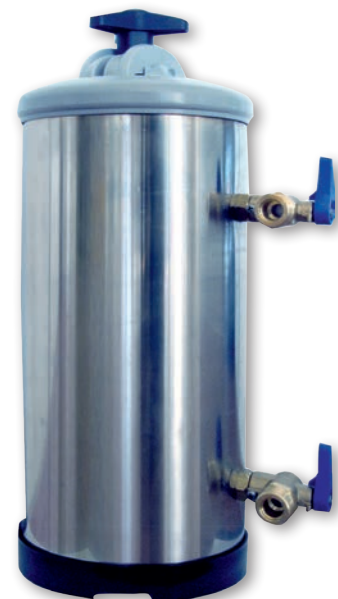

 **WATERLIVE GRANULAT**

Wasserenthärter

- Geeignet zur Verwendung für den Bereich Spültechnik
- Modell 12 Liter ideal geeignet für folgende Serien:
E 50 ECO, E GS 50, E LEGANCE 50
- Modell 16 bis 20 Liter ideal geeignet für alle Haubenspüler
- Made in EU
- Einlasshahn und Auslasshahn 70 mm vorstehend

8 Liter

Abmessungen Ø / Höhe: Ø 190 / H 420 mm
Füllmenge Liter: 8 L

Artikel-Nr.: 1397.1
EAN-Nr.: 4260141871723

12 Liter

Abmessungen Ø / Höhe: Ø 190 / H 520 mm
Füllmenge Liter: 12 L

Artikel-Nr.: 1397.2
EAN-Nr.: 4260141870399

16 Liter

Abmessungen Ø / Höhe: Ø 190 / H 520 mm
Füllmenge Liter: 16 L

Artikel-Nr.: 1397.3
EAN-Nr.: 4260141872225

20 Liter

Abmessungen Ø / Höhe: Ø 190 / H 520 mm
Füllmenge Liter: 20 L

Artikel-Nr.: 1397.4
EAN-Nr.: 4260141872768