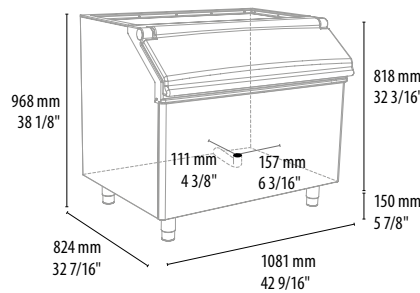

Alle Modelle :

D105

D205

D305

D405

D505

Modell	passend zu folgenden Eismaschinen
D105	VW154 / VW192 / VW195 ECO FE120 / FE200
D155	VW132 / VW192 / VW195 ECO FE 120 / FE200
D205	VW154 + KM 205-255 / VW225+ KM 205-255 / VW 240 / VW210 ECO / VW320 / VW430 FE120 + KF205-255 / FE200 + KF205-255 / FE320 + KF205-255 / FE 600 + KF205-255 NE 270 + KF205-255 NE470 + KF205-255
D255	VW132 + KM205-255 / VW192 + KM205-255 / VW240 / VW22 ECO VW302 / VW430 VW502 FE120 + KF305 / FE200 + KF205-255 / FE320 + KF205-255 / FE600 + KF205-255 NE270 + KF205-255 / NE470 + KF205-255
D305	VW225 + KM305 / VW210 ECO + KM305 / VW320 + KM305 VW430+ KM305 / VW465+ KM305 FE120 + KF305 / FE200 + KF305 / FE320 + KF305 / FE600 + KF305 NE270 + KF305 / NE470 + KF305
D405	VW225 + KFM 405 / VW320 + KFM 405 / VW430 + KFM 405 / VW502 + KFM 405 FE200 + KFM 405 FE 320 + KFM 405 FE 600 + KFM 405 NE 270 + KFM 405 NE470 + KFM 405
D505	VW 225 + KFM 505 / VW320 + KFM 505 / VW430 + KFM 505 / M502 + KFM 505 FE200 + KFM 505 / FE320 + KFM 505 / FE600 + KFM 505 NE270 + KFM 505 / NE470 + KFM 505

Verstellbare FüÙe 130-185 mm/ Adjustable legs 5 2/16" -7 4/16"