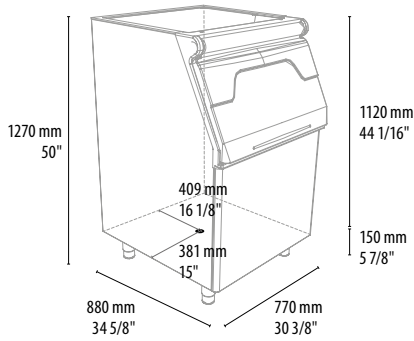

Alle Modelle :

D105

D205

D255

D305

D405

D505

Modell	passend zu folgenden Eismaschinen
D105	VW154 / VW192 / VW195 ECO FE120 / FE200
D155	VW132 / VW192 / VW195 ECO FE 120 / FE200
D205	VW154 + KM 205-255 / VW225+ KM 205-255 / VW 240 / VW210 ECO / VW320 / VW430 FE120 + KF205-255 / FE200 + KF205-255 / FE320 + KF205-255 / FE 600 + KF205-255 NE 270 + KF205-255 NE470 + KF205-255
D255	VW132 + KM205-255 / VW192 + KM205-255 / VW240 / VW22 ECO VW302 / VW430 VW502 FE120 + KF305 / FE200 + KF205-255 / FE320 + KF205-255 / FE600 + KF205-255 NE270 + KF205-255 / NE470 + KF205-255
D305	VW225 + KM305 / VW210 ECO + KM305 / VW320 + KM305 VW430+ KM305 / VW465+ KM305 FE120 + KF305 / FE200 + KF305 / FE320 + KF305 / FE600 + KF305 NE270 + KF305 / NE470 + KF305
D405	VW225 + KFM 405 / VW320 + KFM 405 / VW430 + KFM 405 / VW502 + KFM 405 FE200 + KFM 405 FE 320 + KFM 405 FE 600 + KFM 405 NE 270 + KFM 405 NE470 + KFM 405
D505	VW 225 + KFM 505 / VW320 + KFM 505 / VW430 + KFM 505 / M502 + KFM 505 FE200 + KFM 505 / FE320 + KFM 505 / FE600 + KFM 505 NE270 + KFM 505 / NE470 + KFM 505

Verstellbare FüÙe 130-185 mm/ Adjustable legs 5 2/16" -7 4/16"