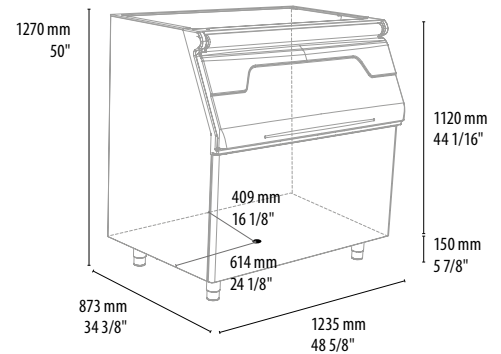

Alle Modelle :

D105

D205

D305

D405

D505

Modell	passend zu folgenden Eismaschinen
D105	VW154 / VW192 / VW195 ECO FE120 / FE200
D155	VW132 / VW192 / VW195 ECO FE 120 / FE200
D205	VW154 + KM 205-255 / VW225+ KM 205-255 / VW 240 / VW210 ECO / VW320 / VW430 FE120 + KF205-255 / FE200 + KF205-255 / FE320 + KF205-255 / FE 600 + KF205-255 NE 270 + KF205-255 NE470 + KF205-255
D255	VW132 + KM205-255 / VW192 + KM205-255 / VW240 / VW22 ECO VW302 / VW430 VW502 FE120 + KF305 / FE200 + KF205-255 / FE320 + KF205-255 / FE600 + KF205-255 NE270 + KF205-255 / NE470 + KF205-255
D305	VW225 + KM305 / VW210 ECO + KM305 / VW320 + KM305 VW430+ KM305 / VW465+ KM305 FE120 + KF305 / FE200 + KF305 / FE320 + KF305 / FE600 + KF305 NE270 + KF305 / NE470 + KF305
D405	VW225 + KFM 405 / VW320 + KFM 405 / VW430 + KFM 405 / VW502 + KFM 405 FE200 + KFM 405 FE 320 + KFM 405 FE 600 + KFM 405 NE 270 + KFM 405 NE470 + KFM 405
D505	VW 225 + KFM 505 / VW320 + KFM 505 / VW430 + KFM 505 / M502 + KFM 505 FE200 + KFM 505 / FE320 + KFM 505 / FE600 + KFM 505 NE270 + KFM 505 / NE470 + KFM 505

Verstellbare FüÙe 130-185 mm/ Adjustable legs 5 2/16" -7 4/16"