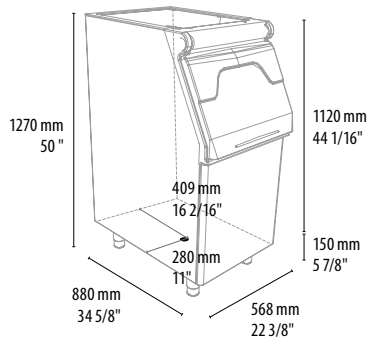

Alle Modelle :

D105

D155

D205

D305

D405

D505

Modell	passend zu folgenden Eismaschinen
D105	VW154 / VW192 / VW195 ECO FE120 / FE200
D155	VW132 / VW192 / VW195 ECO FE 120 / FE200
D205	VW154 + KM 205-255 / VW225+ KM 205-255 / VW 240 / VW210 ECO / VW320 / VW430 FE120 + KF205-255 / FE200 + KF205-255 / FE320 + KF205-255 / FE 600 + KF205-255 NE 270 + KF205-255 NE470 + KF205-255
D255	VW132 + KM205-255 / VW192 + KM205-255 / VW240 / VW22 ECO VW302 / VW430 VW502 FE120 + KF305 / FE200 + KF205-255 / FE320 + KF205-255 / FE600 + KF205-255 NE270 + KF205-255 / NE470 + KF205-255
D305	VW225 + KM305 / VW210 ECO + KM305 / VW320 + KM305 VW430+ KM305 / VW465+ KM305 FE120 + KF305 / FE200 + KF305 / FE320 + KF305 / FE600 + KF305 NE270 + KF305 / NE470 + KF305
D405	VW225 + KFM 405 / VW320 + KFM 405 / VW430 + KFM 405 / VW502 + KFM 405 FE200 + KFM 405 FE 320 + KFM 405 FE 600 + KFM 405 NE 270 + KFM 405 NE470 + KFM 405
D505	VW 225 + KFM 505 / VW320 + KFM 505 / VW430 + KFM 505 / M502 + KFM 505 FE200 + KFM 505 / FE320 + KFM 505 / FE600 + KFM 505 NE270 + KFM 505 / NE470 + KFM 505

Verstellbare FüÙe 130-185 mm/ Adjustable legs 5 2/16" -7 4/16"