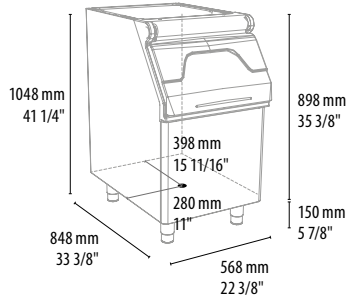

Alle Modelle :

D105