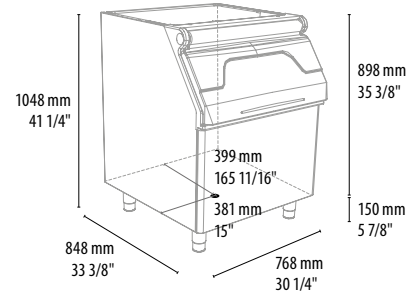

Alle Modelle :

D105

D205

D305

D405

D505

Modell	passend zu folgenden Eismaschinen
D105	VW154 / VW192 / VW195 ECO FE120 / FE200
D155	VW132 / VW192 / VW195 ECO FE 120 / FE200
D205	VW154 + KM 205-255 / VW225+ KM 205-255 / VW 240 / VW210 ECO / VW320 / VW430 FE120 + KF205-255 / FE200 + KF205-255 / FE320 + KF205-255 / FE 600 + KF205-255 NE 270 + KF205-255 NE470 + KF205-255
D255	VW132 + KM205-255 / VW192 + KM205-255 / VW240 / VW22 ECO VW302 / VW430 VW502 FE120 + KF305 / FE200 + KF205-255 / FE320 + KF205-255 / FE600 + KF205-255 NE270 + KF205-255 / NE470 + KF205-255
D305	VW225 + KM305 / VW210 ECO + KM305 / VW320 + KM305 VW430+ KM305 / VW465+ KM305 FE120 + KF305 / FE200 + KF305 / FE320 + KF305 / FE600 + KF305 NE270 + KF305 / NE470 + KF305
D405	VW225 + KFM 405 / VW320 + KFM 405 / VW430 + KFM 405 / VW502 + KFM 405 FE200 + KFM 405 FE 320 + KFM 405 FE 600 + KFM 405 NE 270 + KFM 405 NE470 + KFM 405
D505	VW 225 + KFM 505 / VW320 + KFM 505 / VW430 + KFM 505 / M502 + KFM 505 FE200 + KFM 505 / FE320 + KFM 505 / FE600 + KFM 505 NE270 + KFM 505 / NE470 + KFM 505

Verstellbare FüÙe 130-185 mm/ Adjustable legs 5 2/16" -7 4/16"