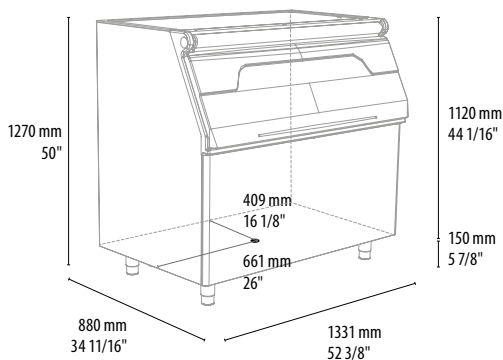

D505

Modell	passend zu folgenden Eismaschinen
D105	VW154 / VW192 / VW195 ECO FE120 / FE200
D155	VW132 / VW192 / VW195 ECO FE 120 / FE200
D205	VW154 + KM 205-255 / VW225+ KM 205-255 / VW 240 / VW210 ECO / VW320 / VW430 FE120 + KF205-255 / FE200 + KF205-255 / FE320 + KF205-255 / FE 600 + KF205-255 NE 270 + KF205-255 NE470 + KF205-255
D255	VW132 + KM205-255 / VW192 + KM205-255 / VW240 / VW22 ECO VW302 / VW430 VW502 FE120 + KF305 / FE200 + KF205-255 / FE320 + KF205-255 / FE600 + KF205-255 NE270 + KF205-255 / NE470 + KF205-255
D305	VW225 + KM305 / VW210 ECO + KM305 / VW320 + KM305 VW430+ KM305 / VW465+ KM305 FE120 + KF305 / FE200 + KF305 / FE320 + KF305 / FE600 + KF305 NE270 + KF305 / NE470 + KF305
D405	VW225 + KFM 405 / VW320 + KFM 405 / VW430 + KFM 405 / VW502 + KFM 405 FE200 + KFM 405 FE 320 + KFM 405 FE 600 + KFM 405 NE 270 + KFM 405 NE470 + KFM 405
D505	VW 225 + KFM 505 / VW320 + KFM 505 / VW430 + KFM 505 / M502 + KFM 505 FE200 + KFM 505 / FE320 + KFM 505 / FE600 + KFM 505 NE270 + KFM 505 / NE470 + KFM 505

Verstellbare FüÙe 130-185 mm/ Adjustable legs 5 2/16" -7 4/16"