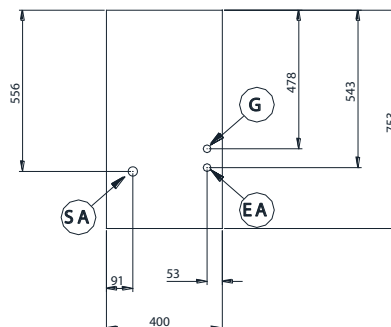

MODELLO
MODEL

DIMENSIONI mm
DIMENSIONS mm

POTENZA GAS KW
GAS POWER KW

VOLUME m³

PESO Kg
WEIGHT Kg

ALLACCIAMENTO GAS
GAS CONNECTION

U7CPG35

400x730x900

10,5

0,5

60

Ø 1/2"

G: ENTRATA GAS G.1/2
EA: ENTRATA ACQUA
SA: USCITA ACQUA