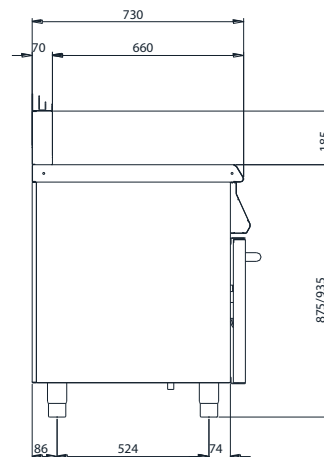

MODELLO
MODEL

DIMENSIONI mm
DIMENSIONS mm

POTENZA GAS KW
GAS POWER KW

VOLUME m³

PESO Kg
WEIGHT Kg

ALLACCIAMENTO GAS
GAS CONNECTION

U7CPG35

400x730x900

10,5

0,5

60

Ø 1/2"

G: ENTRATA GAS G.1/2
EA: ENTRATA ACQUA
SA: USCITA ACQUA