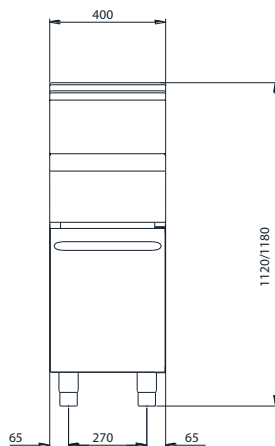

MODELLO
MODEL

DIMENSIONI mm
DIMENSIONS mm

POTENZA GAS KW
GAS POWER KW

VOLUME m³

PESO Kg
WEIGHT Kg

ALLACCIAMENTO GAS
GAS CONNECTION

U7CPG35

400x730x900

10,5

0,5

60

Ø 1/2"

G: ENTRATA GAS G.1/2
EA: ENTRATA ACQUA
SA: USCITA ACQUA