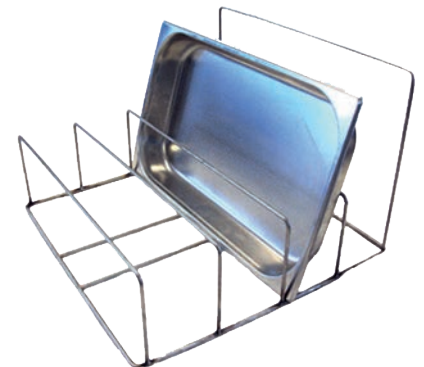

Zusätzlich für den Zulauftisch

Kaltwasseranschluss: 1/2" Eckventil
Warmwasseranschluss: 1/2" Eckventil

Ablauf

Alle zum Anschluss benötigten Schläuche sind im Lieferumfang enthalten!

Zubehör

3 Körbe inklusive:

1 x Universalkorb

1 x Tablettständer

1 x Besteckkorb

Zubehör

GN 1/1 STÄNDER für E COMPLETE 2500

- 100% Rostfreier Edelstahl
- Geeignet für 4 x GN 1/1
- max. 100 mm Tiefe
- Abmessungen (BxTxH): 500 x 500 x 320 mm