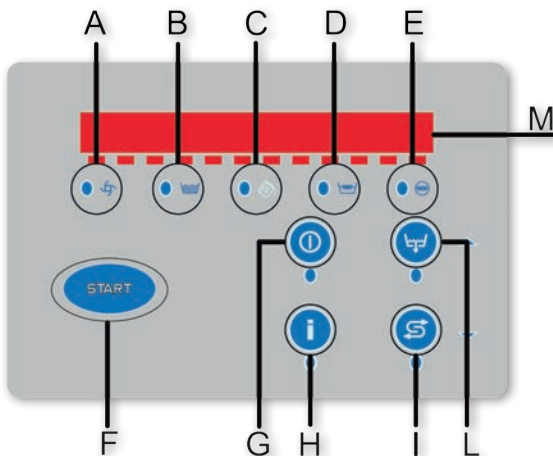

E COMPLETE 2500 LIGHT

- **OHNE ZULAUF- und ABLAUFTISCH, OHNE ST 2400 und OHNE BRAUSENANLAGE!!**
- GN 1/1 oder 60x40 geeignet
- Laugenpumpe
- Waschmitteldosierpumpe
- Glanzmitteldosierpumpe
- Drucksteigerungspumpe
- 10,5 kW Gesamtleistung
- 5 Spülprog. (50/90/120/180/300 Sek)

Breite:	720 mm
Tiefe:	735 mm
Höhe:	1445 (1915) mm
Gesamtbreite mit Tischen:	2620 mm
Anschluss:	400V/3/50Hz/10,5kW
Wasserverbr./Spülgang:	2,6 Liter
Tankinhalt:	42 Liter
Boilerinhalt:	15 Liter
Korbgröße:	500 x 500 mm + 500 x 600 mm
max. Einschubhöhe:	410 mm
Körbe pro Stunde:	12 bis 72

Artikel-Nr.: 7072Light
EAN-Nr.: 4260383754280

LED-Bedienelektronik

- A) Kontrollleuchte Zyklus
- B) Kontrollleuchte Tank gefüllt
- C) Nicht in Gebrauch
- D) Kontrollleuchte Tank heizt
- E) Kontrollleuchte Boiler heizt
- F) Schalter Zyklusstart/Programmierung
- G) Schalter Einschaltung/Ausschaltung/Programmierung
- H) Informationen (Temperatur/Softwarerezeension)
- I) Schalter Regeneration (optional)/Verminderung)
- L) Schalter Ablaufpumpe (optional)/Erhöhung)
- M) Display

Maßzeichnung

Das **Elektroanschluss-Kabel**, der **Abwasserschlauch** (Ø 24 mm) und die Schläuche für die **Reiniger- und Klarspüler-Zuführung** (Reiniger - weisser Schlauch ; Klarspüler - grüner Schlauch) werden am hinteren Ende seitlich aus der Maschine geführt.