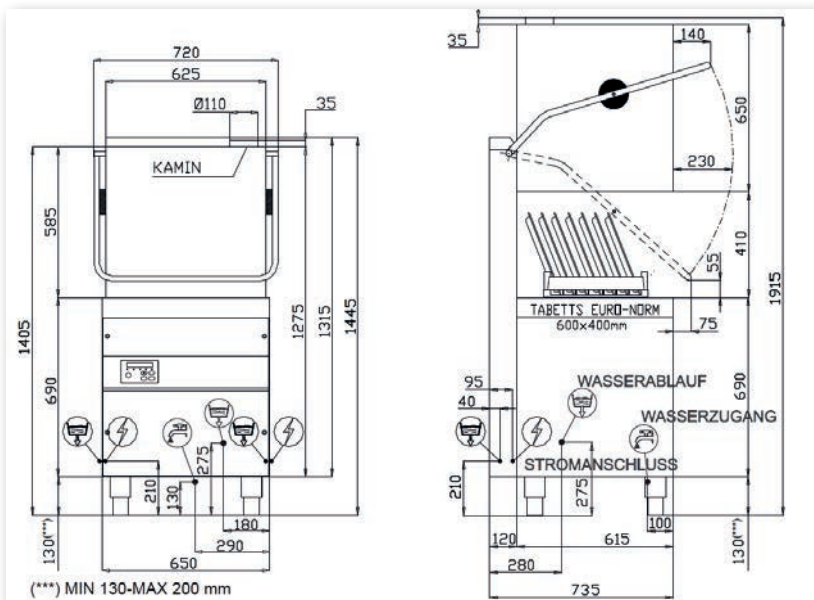

Breite:	720 mm
Tiefe:	735 mm
Höhe:	1445 (1915) mm
Gesamtbreite mit Tischen:	2620 mm
Anschluss:	400V/3/50Hz/10,5kW
Wasserverbr./Spülgang:	2,6 Liter
Tankinhalt:	42 Liter
Boilerinhalt:	15 Liter
Korbgröße:	500 x 500 mm + 500 x 600 mm
max. Einschubhöhe:	410 mm
Körbe pro Stunde:	12 bis 72

Maßzeichnung

Das **Elektroanschluss-Kabel**, der **Abwasserschlauch** (Ø 24 mm) und die Schläuche für die **Reiniger- und Klarspüler-Zuführung** (Reiniger - weisser Schlauch ; Klarspüler - grüner Schlauch) werden am hinteren Ende seitlich aus der Maschine geführt.

1 x Universalkorb

1 x Tablettständer

1 x Besteckkorb

Zubehör

GN 1/1 STÄNDER für E COMPLETE 2500

- 100% Rostfreier Edelstahl
- Geeignet für 4 x GN 1/1
- max. 100 mm Tiefe
- Abmessungen (BxTxH): 500 x 500 x 320 mm