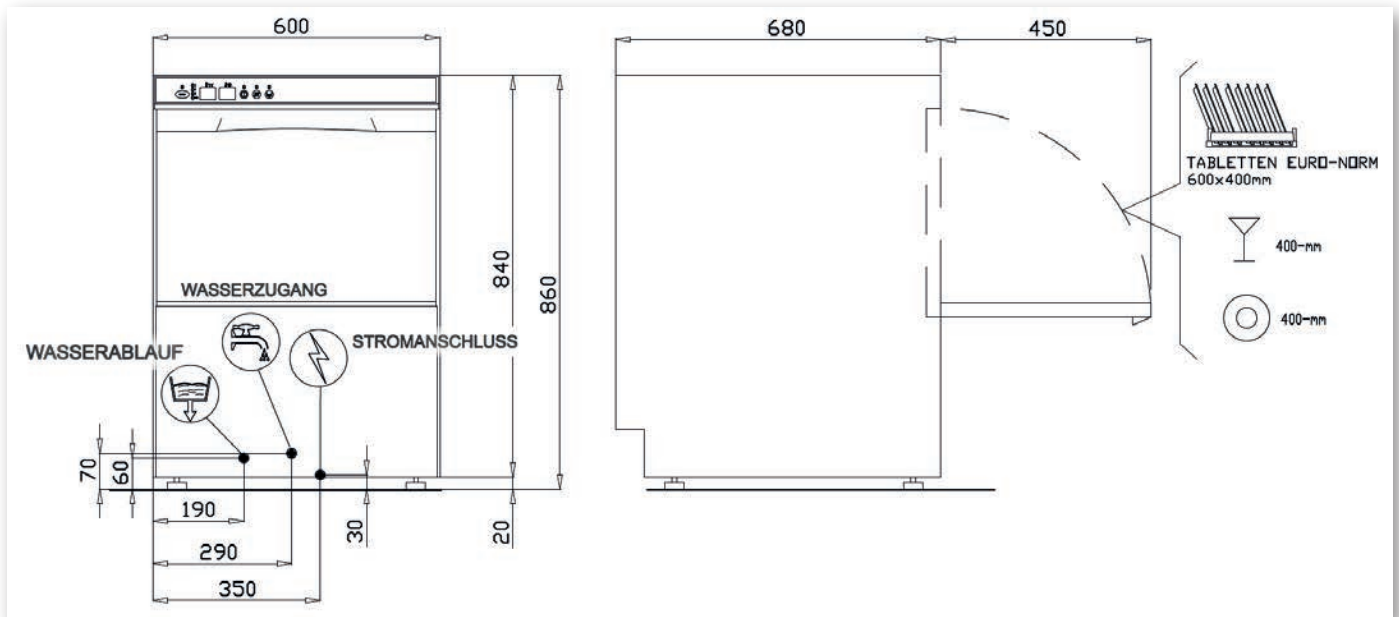

Maßzeichnung