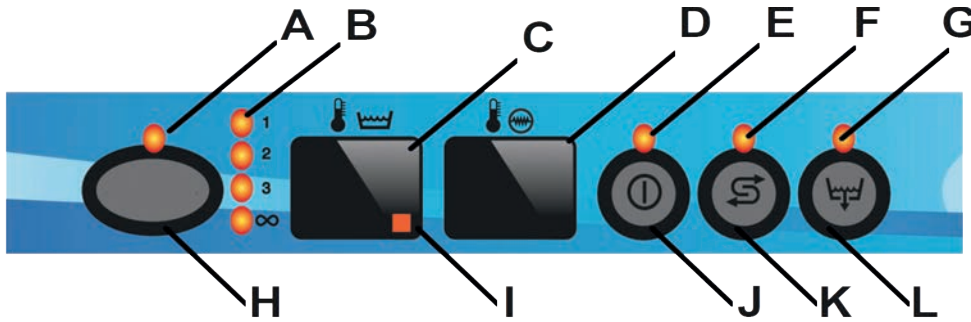

LED-Bedienelektronik