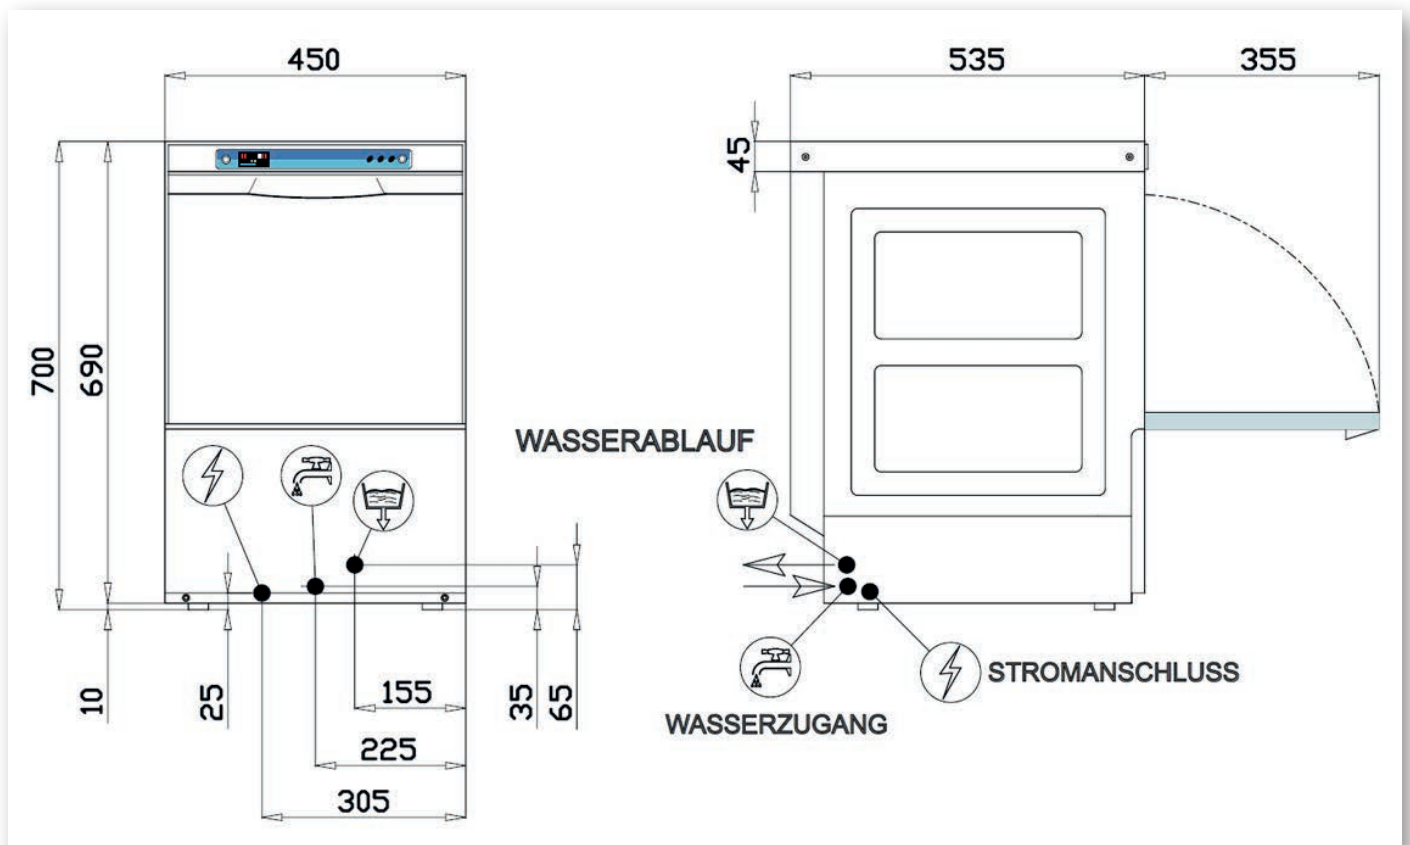

Spülerart:	Gläserspüler
Breite:	450 mm
Tiefe:	535 mm
Höhe:	700 mm
Wasserverbrauch pro Spülgang:	1,8 Liter
Tankinhalt:	14,5 Liter
Boilerinhalt:	3,4 Liter
Anzahl Spülprogramme:	4
Körbe pro Stunde:	20 - 60
Anschluss V/HZ/W:	230V/1/50Hz/3,2kW
Korbgröße:	400 x 400 mm
max. Einschubhöhe:	305 mm

Artikel-Nr.: 3042KO
EAN-Nr.: 4260548413847

Neue LED-Bedienelektronik

- A) Taste Einschalten / STAND BY
- B) Taste Regeneration (optional)
- C) Taste zusätzliches kaltes Nachspülen (optional)
- D) Taste Ablauf (optional)
- E) Taste START / Start des Spülgangs und Auswahl des Spülgangs
- F) Display Tanktemperatur
- G) Programm 1 (60 Sekunden)
- H) Programm 2 (90 Sekunden)
- I) Programm 3 (120 Sekunden)
- L) Programm 4 (180 Sekunden)
- M) Display Boilertemperatur
- N) Symbol Tankfüllung / Tankentleerung
- O) Symbol Tankfüllung
- P) Symbol Tankentleerung
- Q) Spülgang-Fortschrittsbalken
- R) Anzeige STAND BY
- S) Anzeige eingestellte Temperatur erreicht
- T) Anzeige zusätzliches kaltes Nachspülen (optional)
- U) Anzeige Regenerationsgang
- V) Anzeige Salz fehlt
- Z) Symbol Maschinenalarm

Maßzeichnung

Anschlüsse

Stromanschluss: 230 V Absicherung: 16A
Wasserzulauf: Wasserabsperrhahn mit 3/4" Aussengewinde am Auslauf
Wasserablauf: Wasserablaufschlauch Ø 24 mm

Zusätzlich für die E GS 40 KX mit dem Wasserenthärter ST 2400

Stromanschluss: 230 V Absicherung: 16A
Wasserablauf: Wasserablaufschlauch Ø 1/2"

Alle zum Anschluss benötigten Schläuche sind im Lieferumfang enthalten!

Zubehör

4 Körbe inklusive:

2 x Gläser

1 x Untertassen