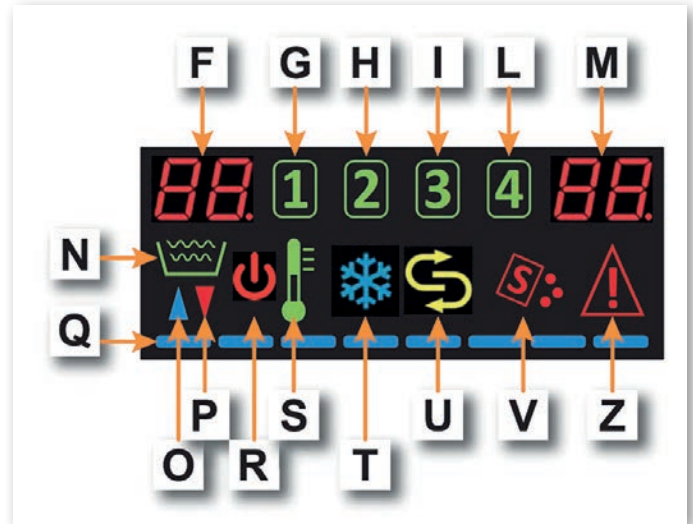

E GS 40 KO Gläserspülmaschine

- Inklusive Kaltnachspülung
- Laugenpumpe
- Waschmitteldosierpumpe
- Glanzmitteldosierpumpe
- 4 Spülkörbe (2 x Gläser-, 1 x Untertassen-, 1 x Besteckkorb)
- LED-Display
- Doppelwandige Tür
- Türsicherheitsschalter
- 4 Spülprogramme (60/90/120/180 Sek.)
- eingebaute Absaug/Abfluss-Gruppe für die gesamte Entleerung des Waschnetzes
- Tiefgezogene und schräge Waschwanne
- Schrägdecke zum Verhindern das Waschlauge abtropft
- Spülkörbe aller Art auf Anfrage erhältlich!

Spülerart:	Gläserspüler
Breite:	450 mm
Tiefe:	535 mm
Höhe:	700 mm
Wasserverbrauch pro Spülgang:	1,8 Liter
Tankinhalt:	14,5 Liter
Boilerinhalt:	3,4 Liter
Anzahl Spülprogramme:	4
Körbe pro Stunde:	20 - 60
Anschluss V/HZ/W:	230V/1/50Hz/3,2kW
Korbgröße:	400 x 400 mm
max. Einschubhöhe:	305 mm

Artikel-Nr.: 3042KO
EAN-Nr.: 4260548413847

Neue LED-Bedienelektronik

- A) Taste Einschalten / STAND BY
- B) Taste Regeneration (optional)
- C) Taste zusätzliches kaltes Nachspülen (optional)
- D) Taste Ablauf (optional)
- E) Taste START / Start des Spülgangs und Auswahl des Spülgangs
- F) Display Tanktemperatur
- G) Programm 1 (60 Sekunden)
- H) Programm 2 (90 Sekunden)
- I) Programm 3 (120 Sekunden)
- L) Programm 4 (180 Sekunden)
- M) Display Boilertemperatur
- N) Symbol Tankfüllung / Tankentleerung
- O) Symbol Tankfüllung
- P) Symbol Tankentleerung
- Q) Spülgang-Fortschrittsbalken
- R) Anzeige STAND BY
- S) Anzeige eingestellte Temperatur erreicht
- T) Anzeige zusätzliches kaltes Nachspülen (optional)
- U) Anzeige Regenerationsgang
- V) Anzeige Salz fehlt
- Z) Symbol Maschinenalarm

Maßzeichnung

Anschlüsse

Stromanschluss: 230 V Absicherung: 16A
Wasserzulauf: Wasserabsperrhahn mit 3/4" Aussengewinde am Auslauf
Wasserablauf: Wasserablaufschlauch Ø 24 mm

Zusätzlich für die E GS 40 KX mit dem Wasserenthärter ST 2400