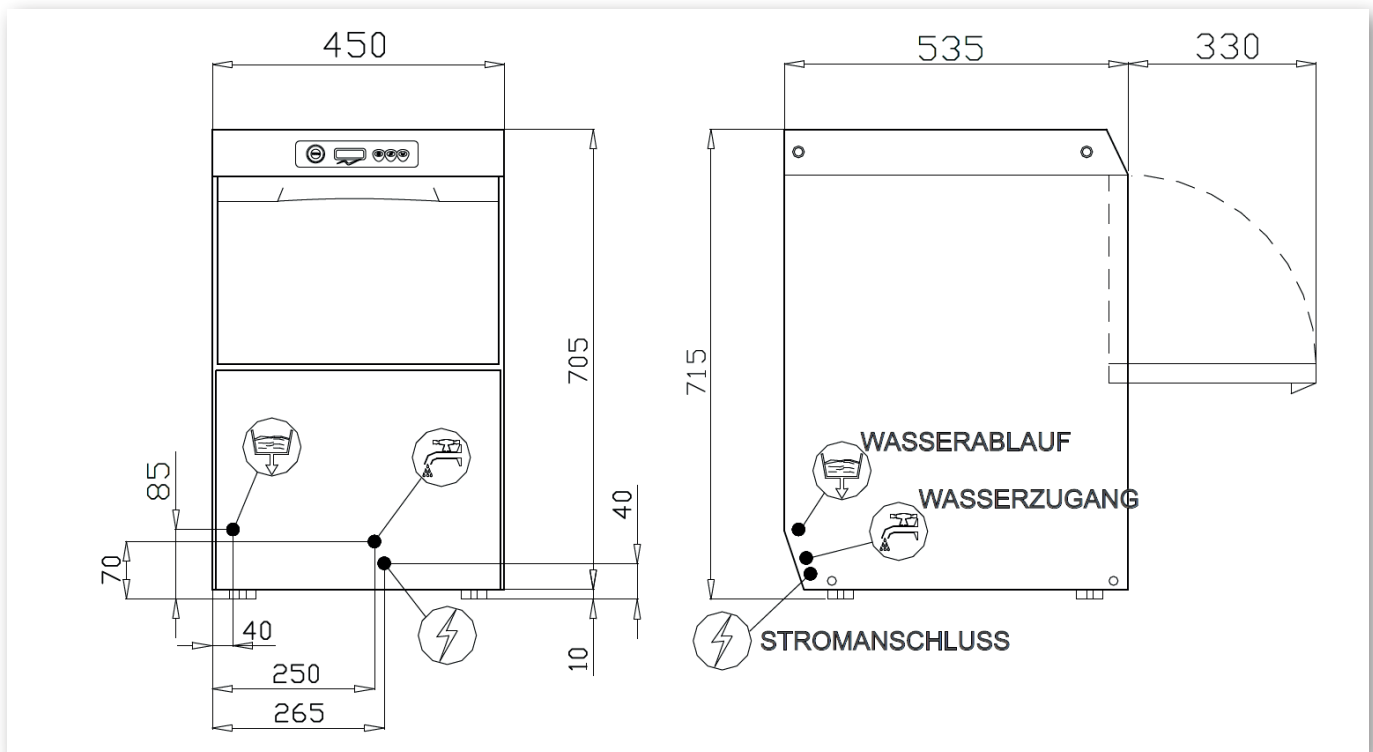

Breite:	450 mm
Tiefe:	535 mm
Höhe:	715 mm
Anschluss:	230V/1/50Hz/3,3kW
Wasserverbr./Spülgang:	2 Liter
Tankinhalt:	7 Liter
Boilerinhalt:	5,2 Liter
Korbgröße:	400 x 400 mm
max. Höhe für Gläser:	260 mm
Körbe pro Stunde:	18 bis 40
Einschubhöhe:	260 mm

Artikel-Nr.: 3917
EAN-Nr.: 4260383755034

LED-Bedienelektronik

- A) START-Taste - Start des Spügangs/
Auswahl des Spülgangs
- B) Display
- C) Taste Einschalten / STAND BY
- D) Taste Regeneration (optional)
- E) Taste Ablauf

Statusanzeige der Maschine mit
LED-beleuchtetem Startknopf

Maßzeichnung

Anschlüsse für E LEGANCE 40

- Stromanschluss:** 230 V **Absicherung:** 16A
Wasserzulauf: Wasserabsperrhahn mit 3/4" Aussengewinde am Auslauf
Wasserablauf: Wasserablaufschlauch Ø 24 mm
Zusätzlich für die E LEGANCE 40 KX mit dem Wasserenthärter ST 2400
Stromanschluss: 230 V **Absicherung:** 16A
Wasserablauf: Wasserablaufschlauch Ø 1/2"
Alle zum Anschluss benötigten Schläuche sind im Lieferumfang enthalten!