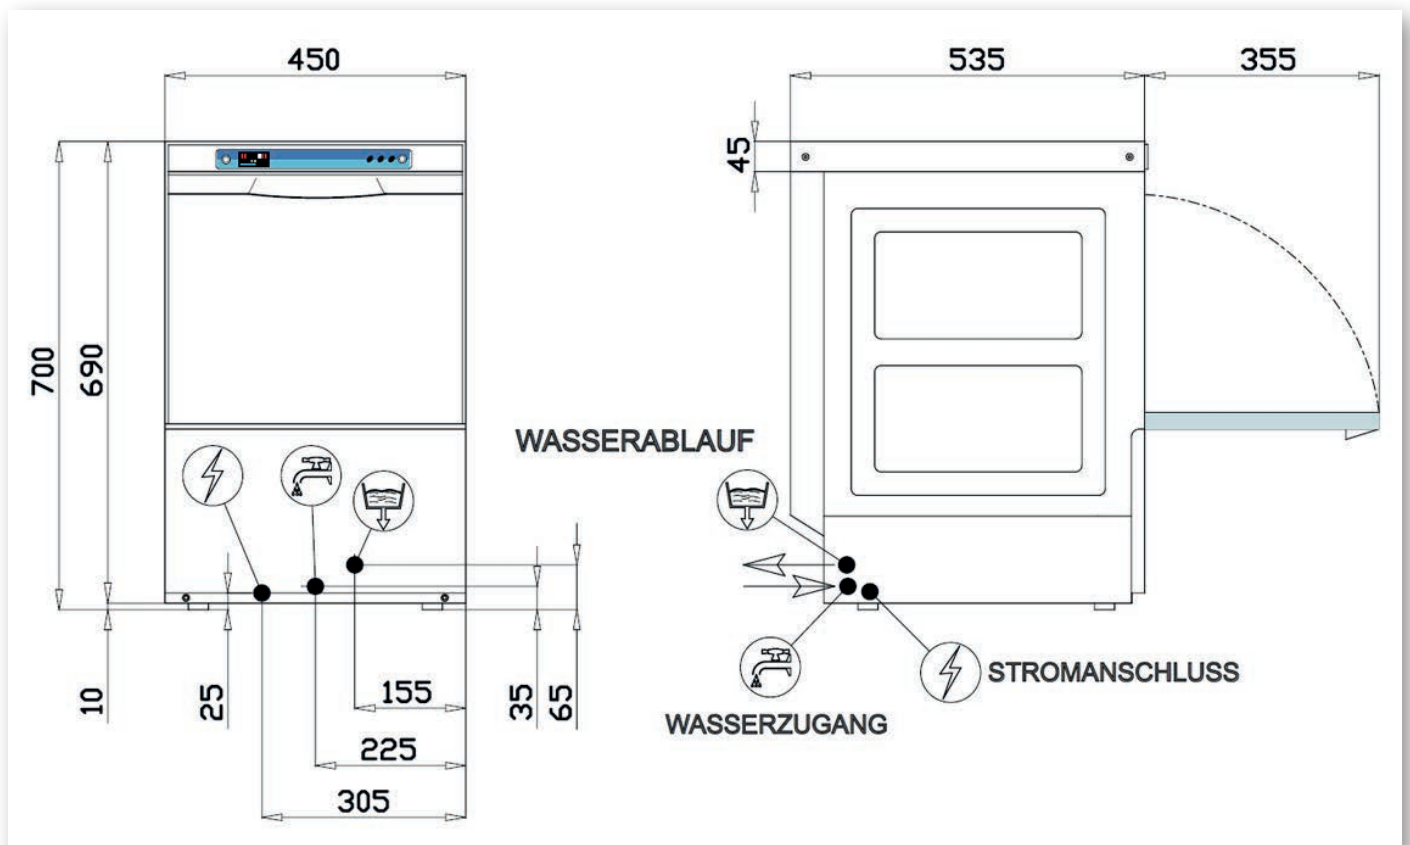

Spülerart:	Gläserspüler
Breite:	450 mm
Tiefe:	535 mm
Höhe:	700 mm
Wasserverbrauch pro Spülgang:	1,8 Liter
Tankinhalt:	14,5 Liter
Boilerinhalt:	3,4 Liter
Anzahl Spülprogramme:	4
Körbe pro Stunde:	20 - 60
Anschluss V/HZ/W:	230V/1/50Hz/3,2kW
Korbgröße:	400 x 400 mm
max. Einschubhöhe:	305 mm

Artikel-Nr.: 3042K
EAN-Nr.: 4260141877718

Neue LED-Bedienelektronik

- A) Taste Einschalten / STAND BY
- B) Taste Regeneration (optional)
- C) Taste zusätzliches kaltes Nachspülen (optional)
- D) Taste Ablauf (optional)
- E) Taste START / Start des Spülgangs und Auswahl des Spülgangs
- F) Display Tanktemperatur
- G) Programm 1 (60 Sekunden)
- H) Programm 2 (90 Sekunden)
- I) Programm 3 (120 Sekunden)
- L) Programm 4 (180 Sekunden)
- M) Display Boilertemperatur
- N) Symbol Tankfüllung / Tankentleerung
- O) Symbol Tankfüllung
- P) Symbol Tankentleerung
- Q) Spülgang-Fortschrittsbalken
- R) Anzeige STAND BY
- S) Anzeige eingestellte Temperatur erreicht
- T) Anzeige zusätzliches kaltes Nachspülen (optional)
- U) Anzeige Regenerationsgang
- V) Anzeige Salz fehlt
- Z) Symbol Maschinenalarm

Maßzeichnung

Anschlüsse

Stromanschluss: 230 V Absicherung: 16A
Wasserzulauf: Wasserabsperrhahn mit 3/4" Aussengewinde am Auslauf
Wasserablauf: Wasserablaufschlauch Ø 24 mm

Zusätzlich für die E GS 40 KX mit dem Wasserenthärter ST 2400

Stromanschluss: 230 V Absicherung: 16A
Wasserablauf: Wasserablaufschlauch Ø 1/2"

Alle zum Anschluss benötigten Schläuche sind im Lieferumfang enthalten!

Zubehör

4 Körbe inklusive:

2 x Gläser

1 x Untertassen