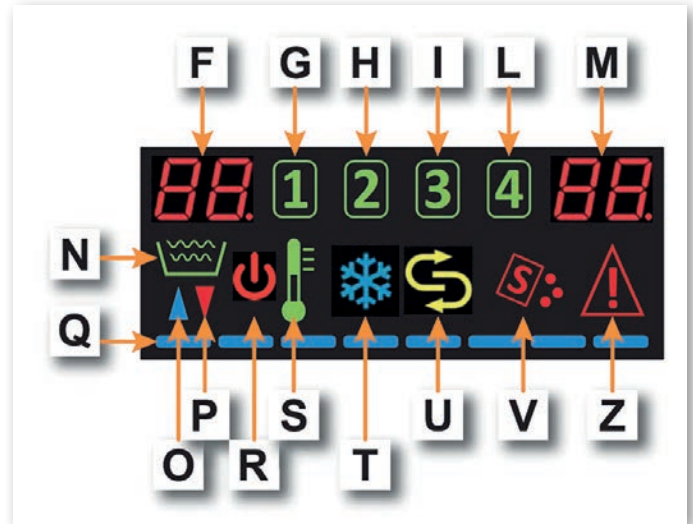

E GS 40 K Gläserspülmaschine

- Inklusive Kaltnachspülung
- Laugenpumpe
- Waschmitteldosierpumpe
- Glanzmitteldosierpumpe
- interner Wasserenthärter
- 4 Spülkörbe (2 x Gläser-, 1 x Untertassen-, 1 x Besteckkorb)
- LED-Display
- Doppelwandige Tür
- Türsicherheitsschalter
- 4 Spülprogramme (60/90/120/180 Sek.)
- eingebaute Absaug/Abfluss-Gruppe für die gesamte Entleerung des Waschnetzes
- Tiefgezogene und schräge Waschwanne
- Schrägdecke zum Verhindern das Waschlauge abtropft
- Spülkörbe aller Art auf Anfrage erhältlich!

Spülerart:	Gläserspüler
Breite:	450 mm
Tiefe:	535 mm
Höhe:	700 mm
Wasserverbrauch pro Spülgang:	1,8 Liter
Tankinhalt:	14,5 Liter
Boilerinhalt:	3,4 Liter
Anzahl Spülprogramme:	4
Körbe pro Stunde:	20 - 60
Anschluss V/HZ/W:	230V/1/50Hz/3,2kW
Korbgröße:	400 x 400 mm
max. Einschubhöhe:	305 mm

Artikel-Nr.: 3042K
EAN-Nr.: 4260141877718

Neue LED-Bedienelektronik

- A) Taste Einschalten / STAND BY
- B) Taste Regeneration (optional)
- C) Taste zusätzliches kaltes Nachspülen (optional)
- D) Taste Ablauf (optional)
- E) Taste START / Start des Spülgangs und Auswahl des Spülgangs
- F) Display Tanktemperatur
- G) Programm 1 (60 Sekunden)
- H) Programm 2 (90 Sekunden)
- I) Programm 3 (120 Sekunden)
- L) Programm 4 (180 Sekunden)
- M) Display Boilertemperatur
- N) Symbol Tankfüllung / Tankentleerung
- O) Symbol Tankfüllung
- P) Symbol Tankentleerung
- Q) Spülgang-Fortschrittsbalken
- R) Anzeige STAND BY
- S) Anzeige eingestellte Temperatur erreicht
- T) Anzeige zusätzliches kaltes Nachspülen (optional)
- U) Anzeige Regenerationsgang
- V) Anzeige Salz fehlt
- Z) Symbol Maschinenalarm

Maßzeichnung

Anschlüsse

Stromanschluss: 230 V Absicherung: 16A
Wasserzulauf: Wasserabsperrhahn mit 3/4" Aussengewinde am Auslauf
Wasserablauf: Wasserablaufschlauch Ø 24 mm

Zusätzlich für die E GS 40 KX mit dem Wasserenthärter ST 2400