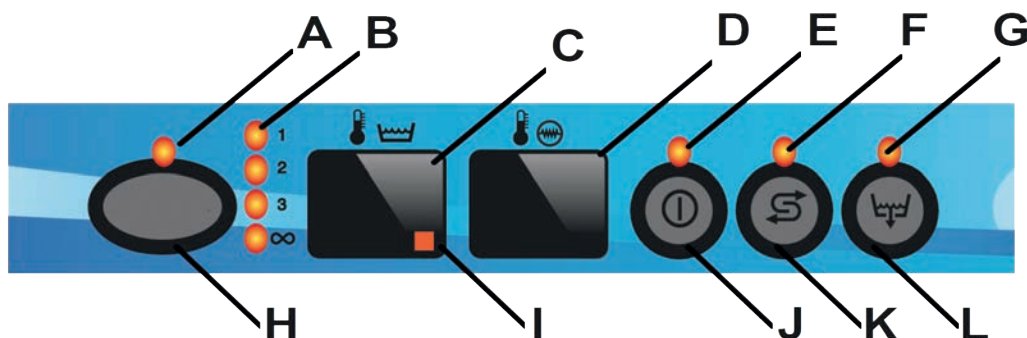

LED-Bedienelektronik