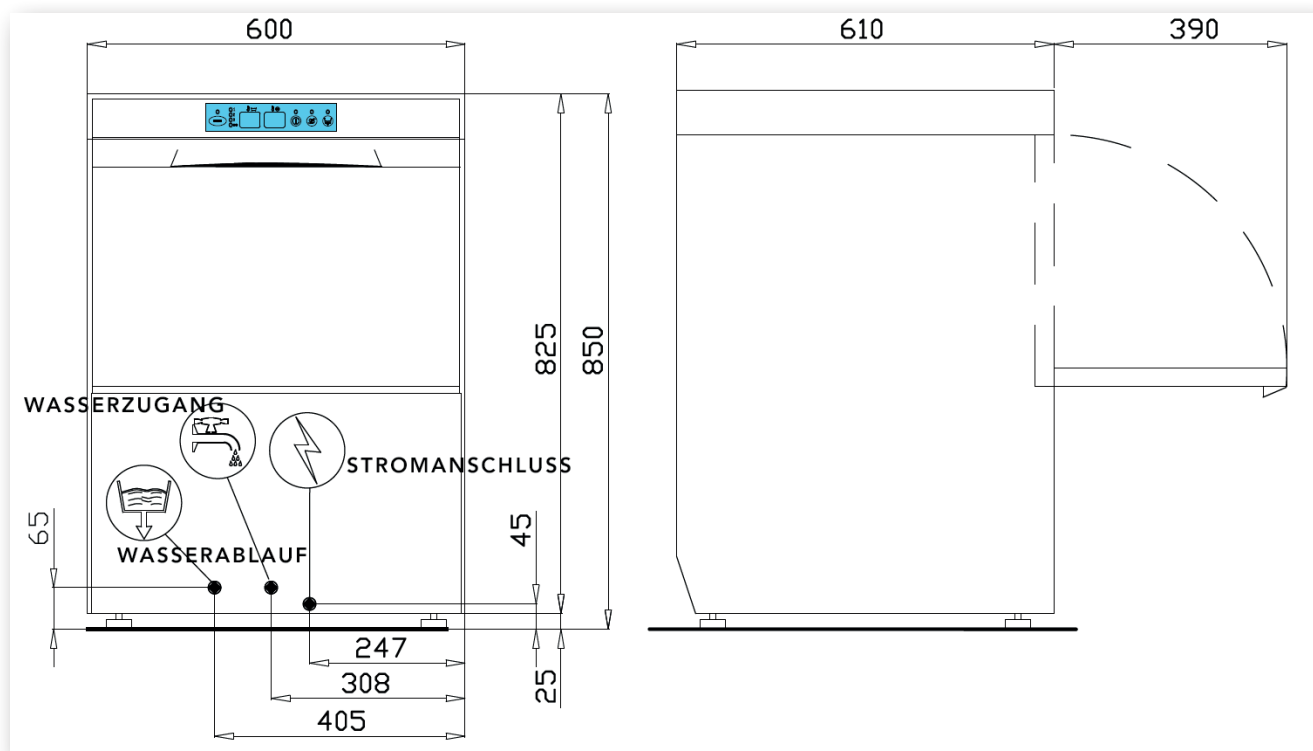

Maßzeichnung