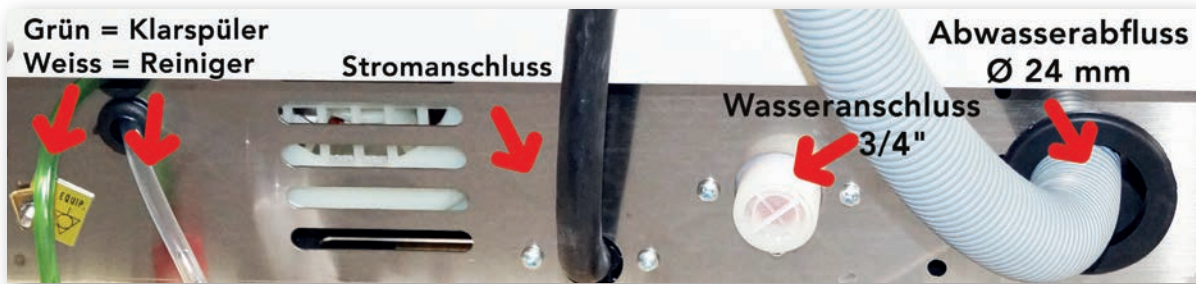

Breite:	600 mm
Tiefe:	610 mm
Höhe:	850 mm
Anschluss:	400V/3/50Hz/5,15kW
Wasserverbr./Spülgang:	2,3 Liter
Tankinhalt:	5,7 Liter
Boilerinhalt:	16,5 Liter
Korbgröße:	500 x 500 mm
max. Einschubhöhe:	340 mm
Körbe pro Stunde:	12 bis 48

Ausführung:	Wasserenthärtungssystem für 2.400 Liter (10° D-Wasserhärte)
Abmessungen (BxTxH):	265 x 465 x 605 mm
Regenerierung:	automatisch über Zeit- oder Mengensteuerung
Anschluss:	230V/1/50Hz
Wasseranschluss:	3/4 Zoll
Salzverbrauch pro Regeneration:	2,1 kg
Druckbehältervolumen:	11 Liter
Material:	Hartplastik

LED-Bedienelektronik

- | | |
|---------------------------------------|---|
| A) Anzeigelampe Spülgang | G) Anzeigelampe Ablaufpumpe |
| B) Anzeigelampe der Programmauswahl | H) START-Taste Spülgangstart /
Auswahl des Spülgangs |
| C) Tanktemperatur Display | I) Anzeigelampe kalte Nachspülung |
| D) Boilertemperatur Display | J) Schalter Einschaltung / STAND BY |
| E) Anzeigelampe Maschineneinschaltung | K) Schalter Regeneration (optional) |
| F) Anzeigelampe Regenerationsgang | L) Schalter Ablaufpumpe (optional) |

Maßzeichnung

Anschlüsse auf der Rückseite

Anschlüsse für E GS 55 - GN 1/1

- Stromanschluss:** 400 V **Absicherung:** 16A
Wasserzulauf: Wasserabsperrhahn mit 3/4" Aussengewinde am Auslauf
Wasserablauf: Wasserablaufschlauch Ø 24 mm
 Zusätzlich für die **E GS 55 KX - GN 1/1** mit dem Wasserenthärter **ST 2400**
Stromanschluss: 230 V **Absicherung:** 16A
Wasserablauf: Wasserablaufschlauch Ø 1/2"
Alle zum Anschluss benötigten Schläuche sind im Lieferumfang enthalten!