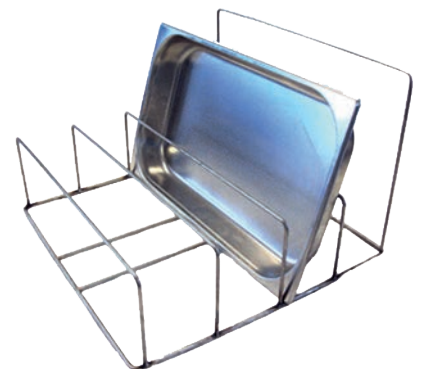

Zubehör

3 Körbe inklusive:

1 x Universal

1 x Teller

1 x Besteck

Zubehör

GN 1/1 STÄNDER für E GS 55

- 100% Rostfreier Edelstahl
- Geeignet für 4 x GN 1/1
- max. 100 mm Tiefe
- Abmessungen (BxTxH): 500 x 500 x 320 mm